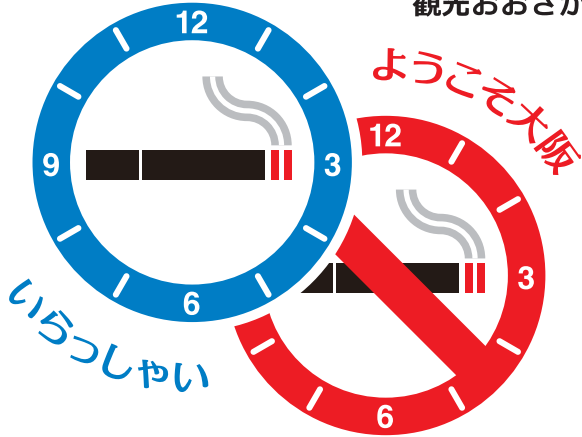

観光おおさか

NO-SMOKING HOURS
時間で分煙しています

禁烟时间 / 禁煙時間

금연 시간 เวลาห้ามสูบบุหรี่

禁煙時間帯

⋮ ~ ⋮

大阪府受動喫煙防止対策推進協議会